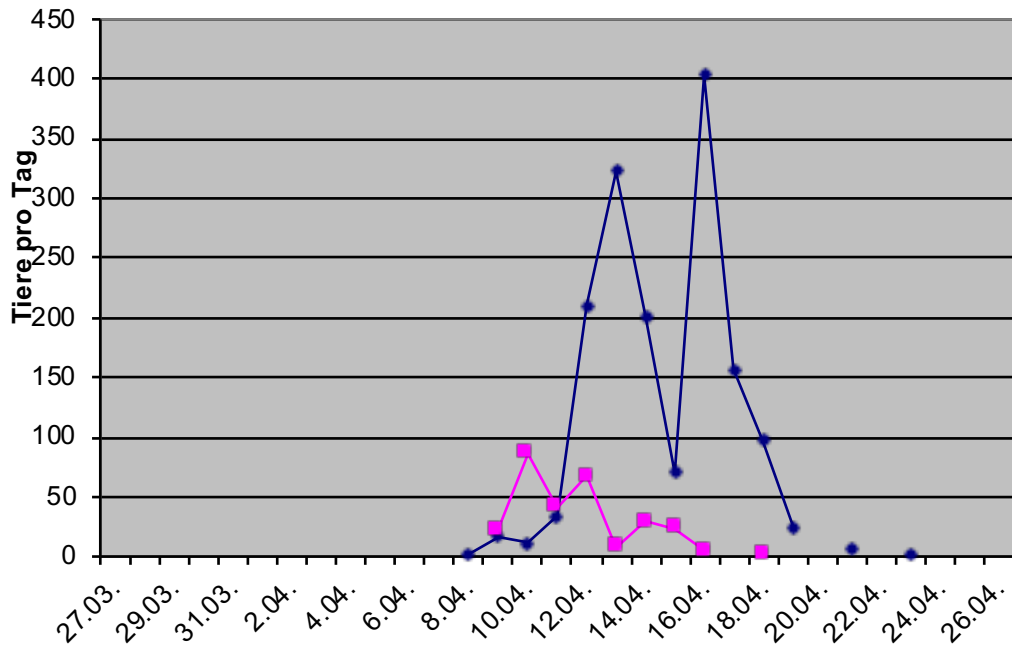

Amphibienwanderung Fuchsau 2013

	Erdkröte	Grasfrosch	Teichmolch	Bergmolch	Kammolch	sonstige
27.03.						
28.03.						
29.03.						
30.03.						
31.03.				1		
1.04.						
2.04.						
3.04.						
4.04.						
5.04.						
6.04.						
7.04.						
8.04.	2					
9.04.	17	23	2	4		
10.04.	11	86	6	5	1	
11.04.	34	41	8	7		
12.04.	210	67	23	31		2 Seefrösche, 1 Wasserf
13.04.	323	8	37	36	1	
14.04.	201	29	19	14		
15.04.	71	24	1	4		
16.04.	403	5	43	49		
17.04.	156		23	18		
18.04.	97	1	12	14		
19.04.	25		16	13		
20.04.						
21.04.	6		9	24		
22.04.				7		
23.04.	1		3	10		
24.04.						1 Springfrosch
25.04.				3		
26.04.			4	6		
Summe	1.557	284	206	246	2	4

gesamt: 2.299

Wanderungsverlauf 2013

rosch